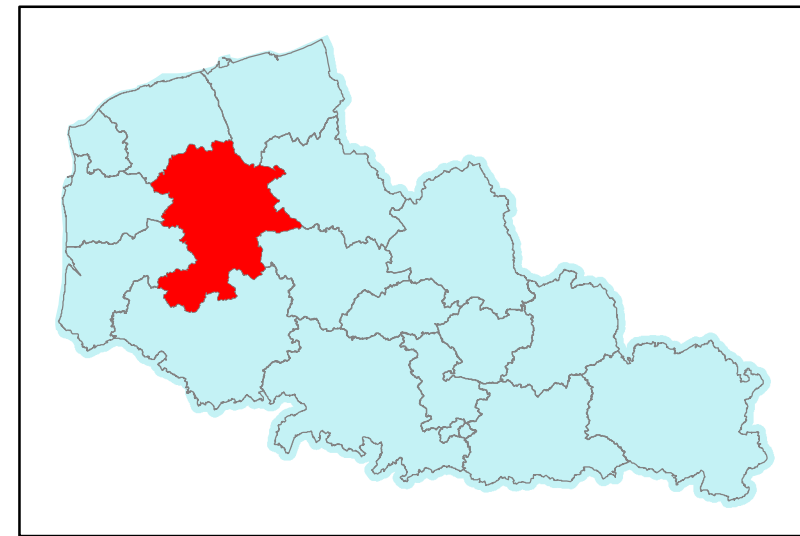

SCOT de la Région de Saint-Omer

Réalisation : Octobre 2018

Ce projet est cofinancé par l'Union européenne avec le Fonds européen de développement régional.

COUVERT DU SOL - Niveau 2

Couvert du sol	CS4.3 Peuplements mixtes
CS1 Surfaces revêtues ou stabilisées	CS4.4 Vergers et petits fruits
CS1.1 Surfaces imperméables	CS5 Formations arbustives et sous-arbrisseaux
CS1.2 Surfaces perméables	CS5.1 Fourrés et broussailles
CS2 Sols nus	CS5.2 Landes
CS2.1 Sable, dunes, limons	CS6 Formations herbacées ou basses
CS2.2 Pierres, rochers, falaises	CS6.1 Prairies
CS3 Surfaces en eau	CS6.2 Pelouses naturelles
CS3.1 Eaux continentales	CS6.3 Terres arables
CS3.2 Eaux maritimes	CS6.4 Formations herbacées humides
CS4 Formations arborescentes	CS6.5 Formations herbacées sur dunes
CS4.1 Feuillus	CS6.6 Autres formations herbacées
CS4.2 Conifères	

Découpage administratif
- - - Limite communale

Production : SRS

COE : WATEAU-SEGALA-EGEOSOLUTIONS