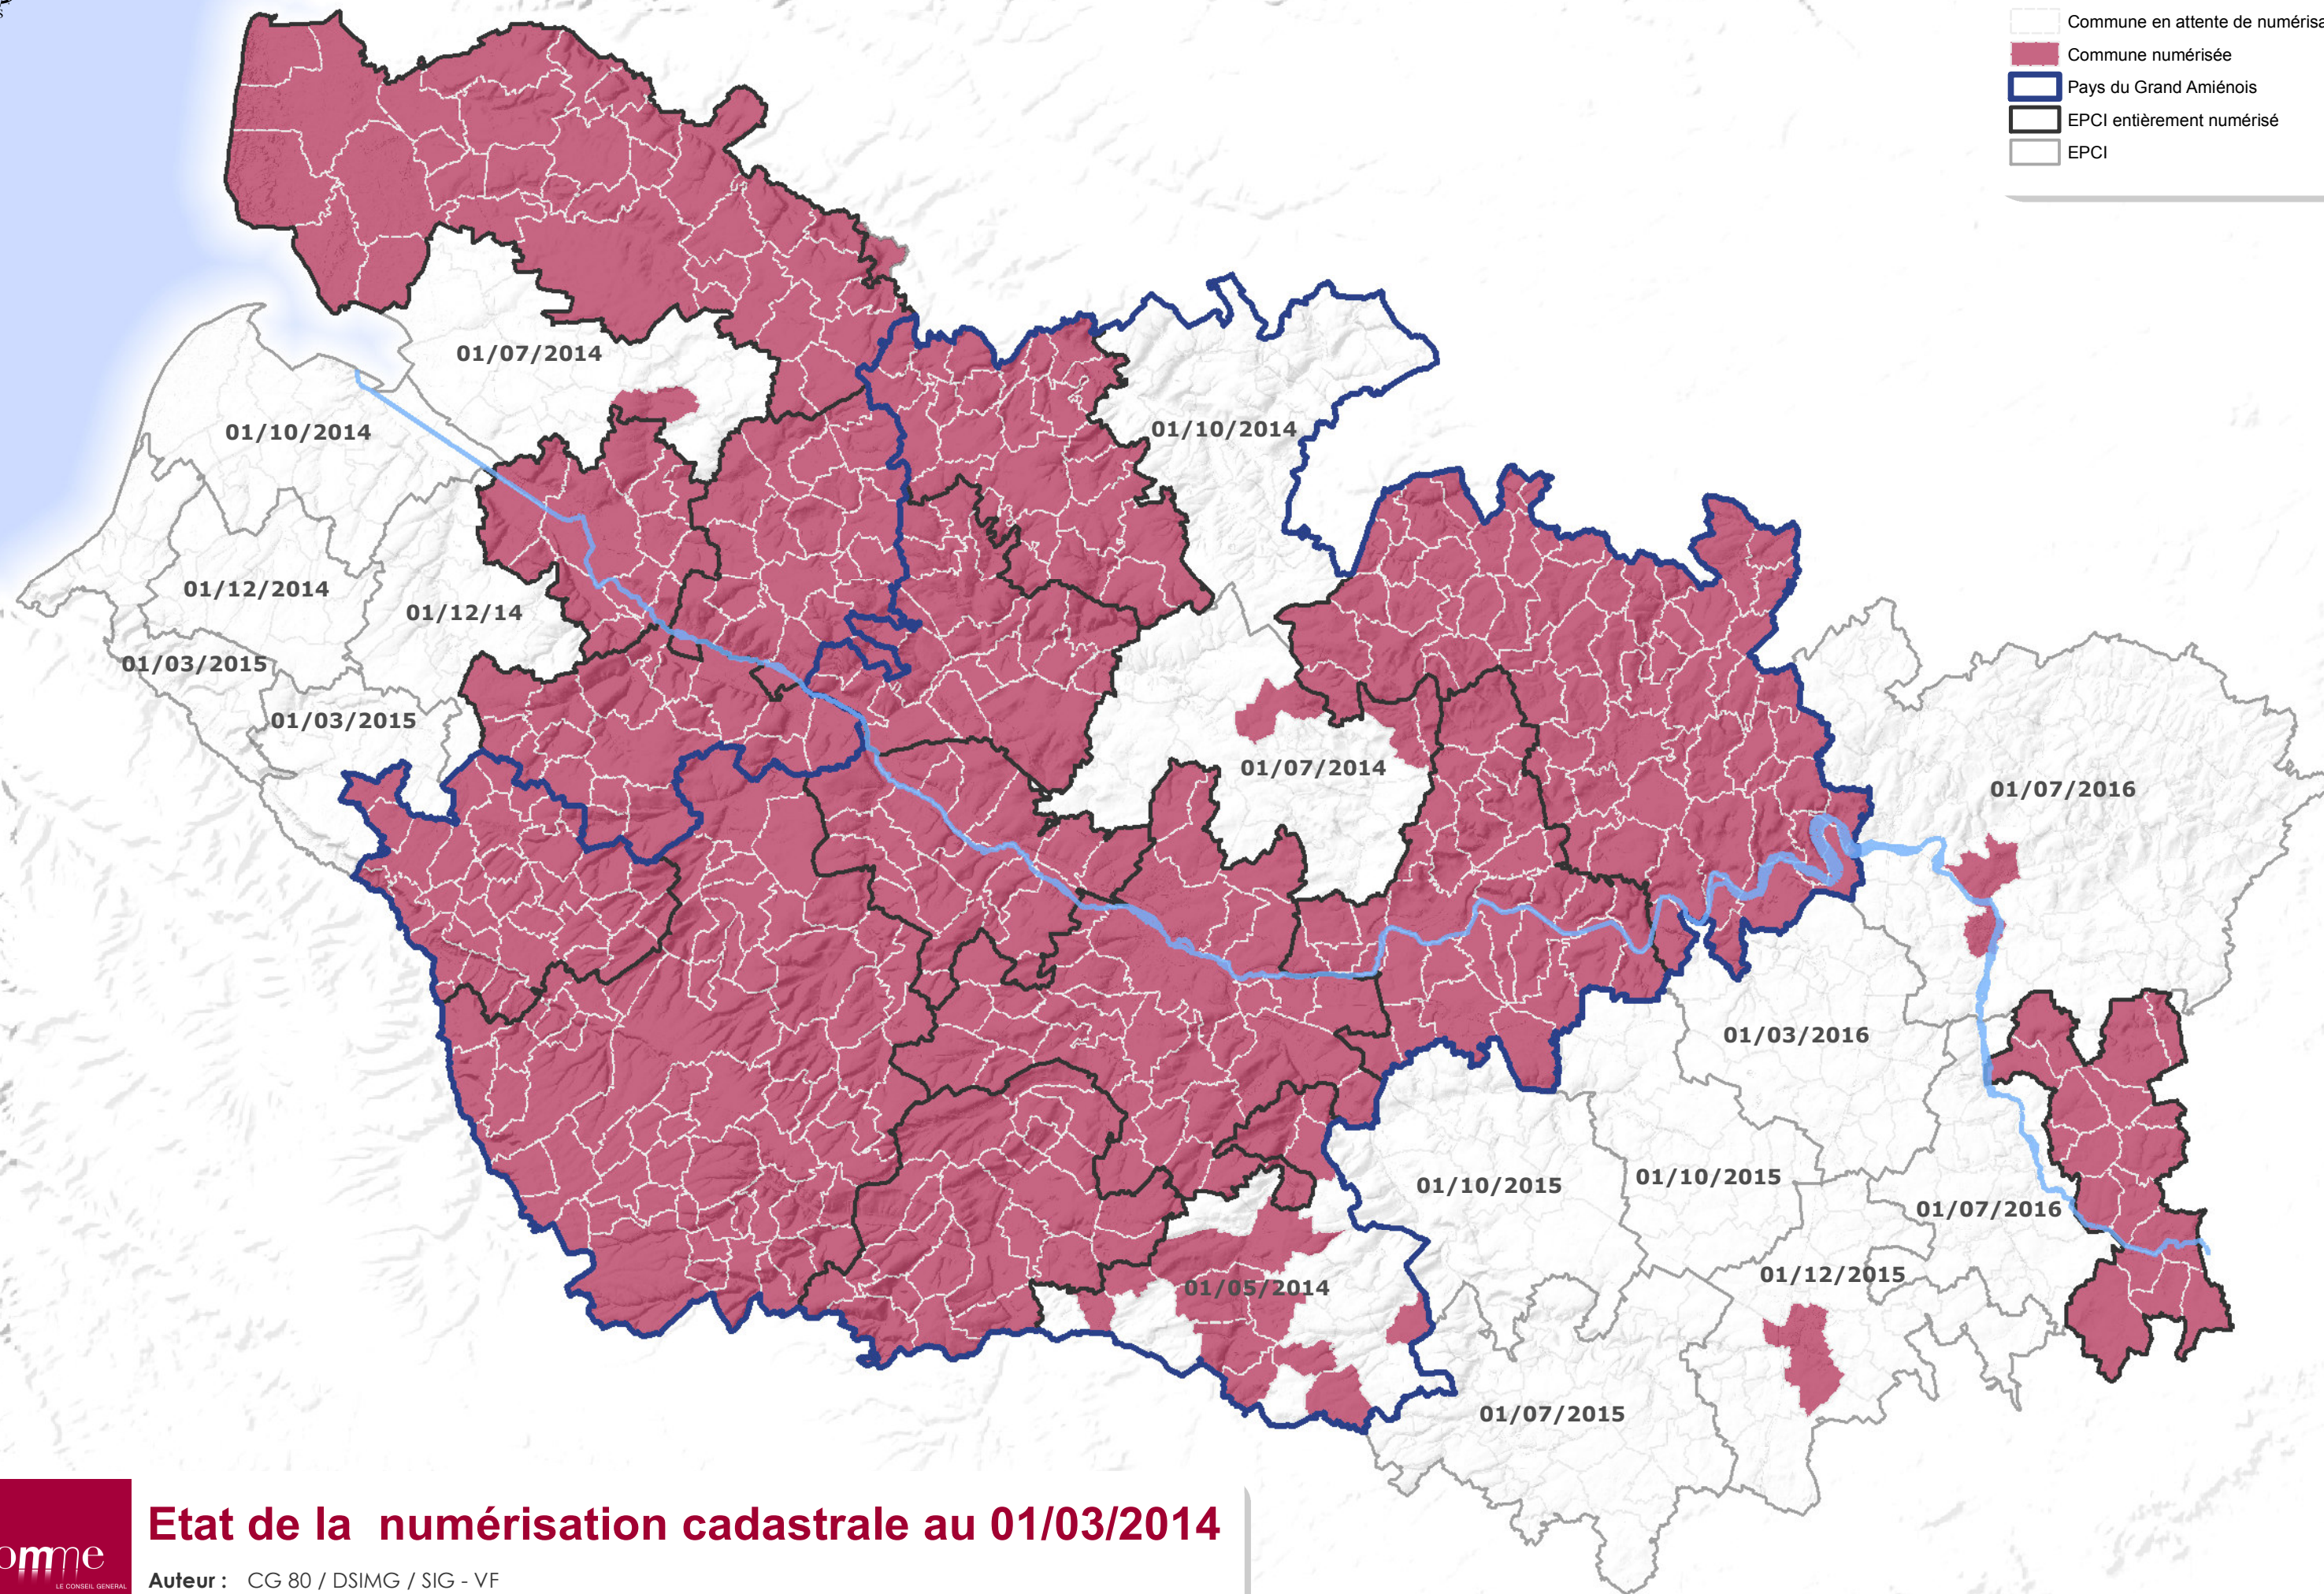

- La Somme
- Commune en attente de numérisation
- Commune numérisée
- ▭ Pays du Grand Amiénois
- ▭ EPCI entièrement numérisé
- EPCI

Etat de la numérisation cadastrale au 01/03/2014

somme

Auteur : CG 80 / DSIMG / SIG - VF
Sources : CG 80 - GéoPicardie - DGFiP